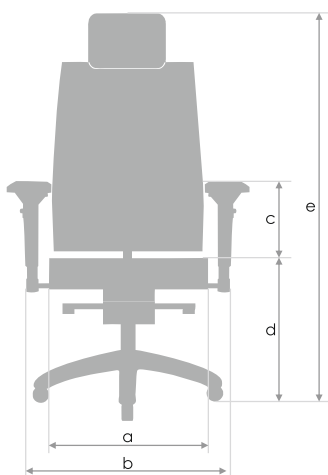

METTA CHAIR DIMENSIONS

SAMURAI
high backrest 860 mm

	a	b	c	d	e
Size L	510	695 - 725	190 - 290	450 - 580	1130 - 1370
Size B	475	660 - 690	190 - 290	450 - 580	1130 - 1370

SAMURAI
low backrest 710 mm

	a	b	c	d	e
Size L	510	695 - 725	190 - 290	450 - 580	1130 - 1370
Size B	475	660 - 690	190 - 290	450 - 580	1130 - 1370
Size M	440	625 - 655	190 - 290	450 - 580	1050 - 1290
Size S	405	590 - 620	190 - 290	450 - 580	860 - 980

METTA Y
2D Move, 3D Elastic, 4D Free

	a	b	c	d	e
Size L	510	695 - 725	190 - 290	430 - 520	1130 - 1370
Size B	475	660 - 690	190 - 290	430 - 520	1130 - 1370

I N N O V A T I V E
METTA[®]
E R G O N O M I C S